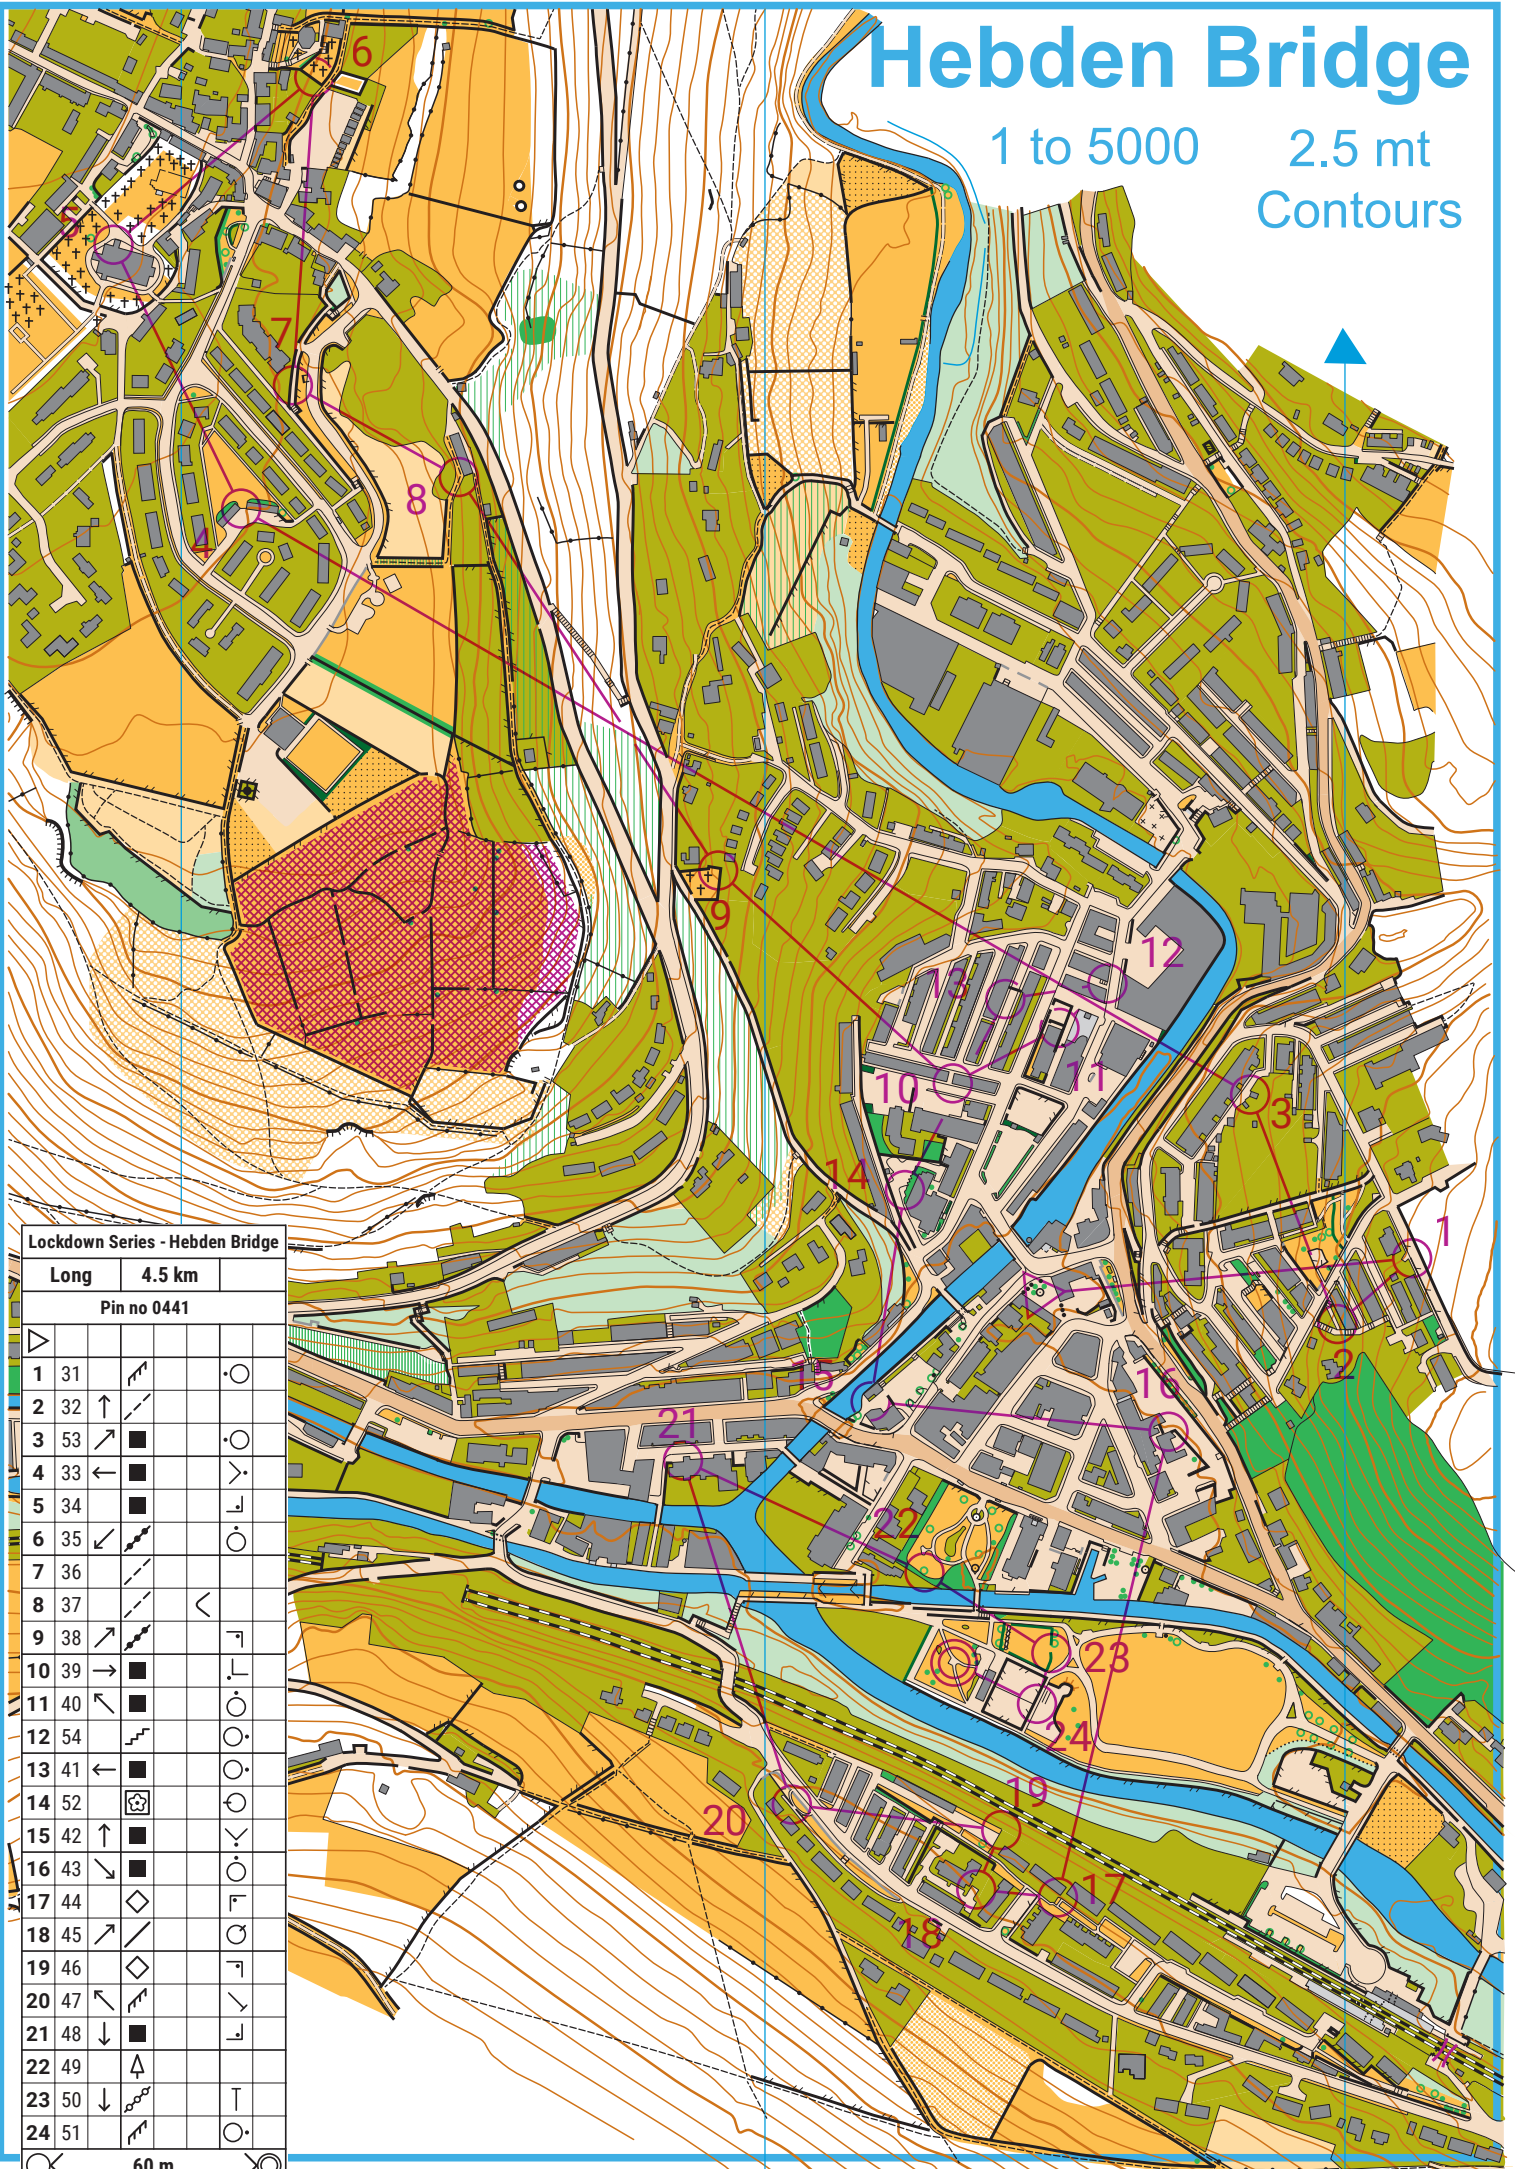

Hebden Bridge

1 to 5000

2.5 mt
Contours

Lockdown Series - Hebden Bridge

Long		4.5 km	
Pin no 0441			
1	31	↗	○
2	32	↑	
3	53	↗	○
4	33	←	○
5	34	■	○
6	35	↙	○
7	36	↘	<
8	37	↘	
9	38	↗	└
10	39	→	└
11	40	↖	○
12	54	↖	○
13	41	←	○
14	52	⊗	○
15	42	↑	○
16	43	↘	○
17	44	◇	└
18	45	↗	○
19	46	◇	└
20	47	↖	└
21	48	↓	└
22	49	↑	
23	50	↓	└
24	51	↗	○

60 m